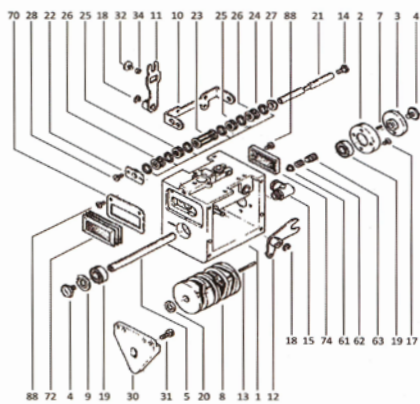

Düğümleyici 490L Yedek Parça

Düğümleyici 590L Yedek Parça

ASH | 3008

SYNTHETIC MAN MADE & COTTON BLENDED	Ne.10 Ne. 110	Z S	39 Z2 39 S2	C2	
%100 COTTON YARNS	Ne.6 Ne.110	Z S	92 Z2 92 S2	C1	
LONG STAPLE YARNS WORSTED SEMIWORSTED OF WOOL OR BLENDED	Nm. 18 Nm. 90	Z-S	51 W	C3	
	Nm. 12 Nm. 24	Z-S	53 W		
	Nm. 7 Nm. 12	Z-S	75 W		