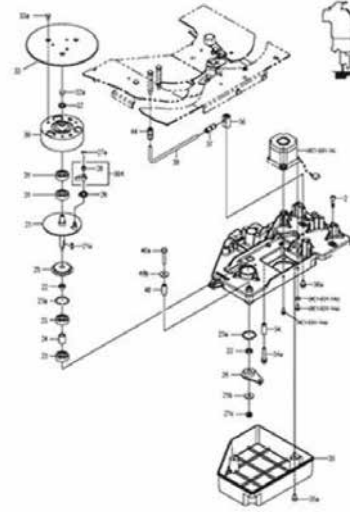

ASH | 724

9C1-58A

Index No.	Parts Name
9C1-58A-002	Bolt
9C1-58A-021	Shaft Assy
9C1-58A-021a	Key
9C1-58A-021b	Washer
9C1-58A-021c	Nut
9C1-58A-022	Spacer
9C1-58A-023	Bearing
9C1-58A-023a	Ring
9C1-58A-024	Spacer
9C1-58A-025	Cover
9C1-58A-026	Lever Assy
9C1-58A-027a	Ring
9C1-58A-028	Bush
9C1-58A-029	Spring
9C1-58A-030	Clutch
9C1-58A-031	Bearing
9C1-58A-032	Cap
9C1-58A-032a	Bolt

Index No.	Parts Name
9C1-58A-033	Disk
9C1-58A-033a	Bolt
9C1-58A-034	Stopper
9C1-58A-034a	Bolt
9C1-58A-035	Cover
9C1-58A-035a	Bolt
9C1-58A-036	Holder
9C1-58A-036a	Bolt
9C1-58A-037	Joint
9C1-58A-039	Hose
9C1-58A-044	Joint
9C1-58A-046	Stopper
9C1-58A-046a	Bolt
9C1-58A-046b	Washer
9C1-58A-904	Hook Assy
9C1-E01-014	(Muratec Spec.) Motor
9C1-E01-014a	Bolt
9C1-E01-014b	Washer