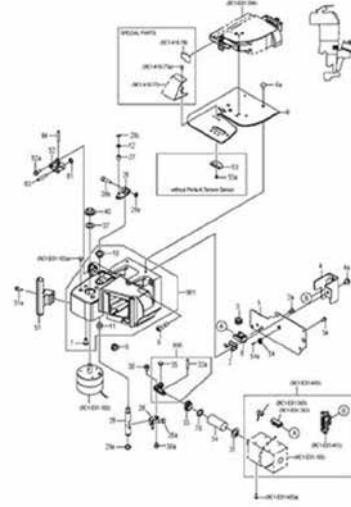

ASH | 718

9C1-41A

Index No.	Parts Name
9C1-41A-002	Clamp
9C1-41A-002a	Screw
9C1-41A-003	Cap
9C1-41A-004	Bracket
9C1-41A-004a	Screw
9C1-41A-005	Cover
9C1-41A-005a	Screw
9C1-41A-006	Guide
9C1-41A-006a	Bolt
9C1-41A-007	Stopper
9C1-41A-008	Holder
9C1-41A-009	Bolt
9C1-41A-010	Bush
9C1-41A-011	Bush
9C1-41A-012	Washer
9C1-41A-026	Bracket

Index No.	Parts Name
9C1-41A-026a	Bolt
9C1-41A-027	Roller
9C1-41A-028	Lever Assy
9C1-41A-028a	Nut
9C1-41A-028b	Bolt
9C1-41A-028c	Ring
9C1-41A-029	Shaft
9C1-41A-029a	Ring
9C1-41A-030	Pin
9C1-41A-030a	Bolt
9C1-41A-031	Boss
9C1-41A-032a	Pin
9C1-41A-033	Stopper
9C1-41A-034	Spring
9C1-41A-035	Magnet