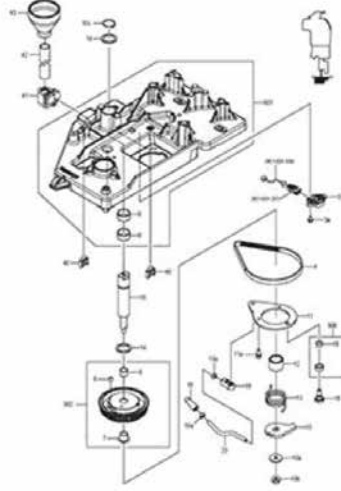

9C1-58A

Index No.	Parts Name
9C1-58A-003	Holder
9C1-58A-003a	Bolt
9C1-58A-004	Belt
9C1-58A-006	Bush
9C1-58A-007	Bush
9C1-58A-008	Magnet
9C1-58A-009	Bush
9C1-58A-010	Shaft
9C1-58A-010a	Washer
9C1-58A-010b	Nut
9C1-58A-010c	Ring
9C1-58A-011	Lever Assy
9C1-58A-011a	Bolt
9C1-58A-012	Collar
9C1-58A-013	Spring
9C1-58A-014	Spacer

Index No.	Parts Name
9C1-58A-015	Stopper
9C1-58A-016	Stud
9C1-58A-018	Bush
9C1-58A-019	Joint
9C1-58A-019a	Nut
9C1-58A-020	Rod
9C1-58A-040	Cable Clamp
9C1-58A-041	Packing
9C1-58A-042	Cable Tube
9C1-58A-043	Cover
9C1-58A-901	Frame Assy
9C1-58A-902	Pulley Assy
9C1-58A-906	Roller Assy
9C1-58A-257	Sensör
9C1-58A-358	Cable Assy