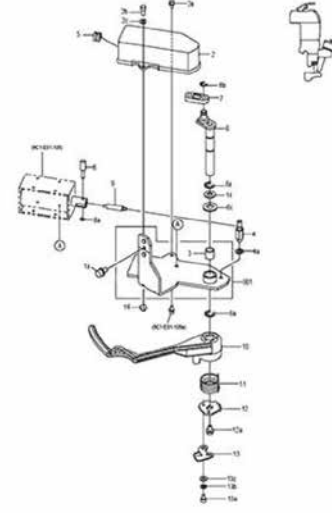

ASH | 717

9C1-540

Index No.	Parts Name
9C1-540-001a	Bolt
9C1-540-002	Case Assy
9C1-540-002a	Bolt
9C1-540-002b	Bolt
9C1-540-002c	Washer
9C1-540-003	Collar
9C1-540-004	Stopper
9C1-540-004a	Bolt
9C1-540-005	Cap
9C1-540-006	Lever Assy
9C1-540-006a	Ring
9C1-540-006b	Ring
9C1-540-006c	Washer
9C1-540-007	Joint
9C1-540-008	Pin

Index No.	Parts Name
9C1-540-008a	Ring
9C1-540-009	Spring
9C1-540-010	Brush
9C1-540-011	Spring
9C1-540-012	Lever
9C1-540-012a	Bolt
9C1-540-013	Stopper
9C1-540-013a	Bolt
9C1-540-013b	Washer
9C1-540-013c	Washer
9C1-540-014	Washer
9C1-540-016	Nut
9C1-540-901	Bracket Assy
9C1-540-109	(Muratec Spec.) SOLENOID
9C1-540-109a	Bolt