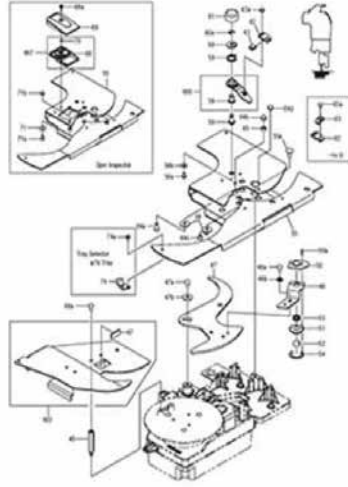

9C1-58A

Index No.	Parts Name
9C1-58A-045	Shut
9C1-58A-047	Lever
9C1-58A-047a	Bolt
9C1-58A-047b	Washer
9C1-58A-048	Bracket
9C1-58A-048a	Bolt
9C1-58A-048b	Washer
9C1-58A-050	Guide
9C1-58A-050a	Scerew
9C1-58A-051	Case
9C1-58A-052	Ball
9C1-58A-053	Spring
9C1-58A-054	Plate
9C1-58A-055	Guide Assy
9C1-58A-055a	Bolt
9C1-58A-056	Pin
9C1-58A-056a	Bolt
9C1-58A-056b	Washer
9C1-58A-058	Bush
9C1-58A-059	Spring
9C1-58A-060	Plate
9C1-58A-060a	Ring
9C1-58A-061	Cover

Index No.	Parts Name
9C1-58A-062	Guide
9C1-58A-062a	Nut
9C1-58A-063	Stopper
9C1-58A-063a	Screw
9C1-58A-064	Guide
9C1-58A-064a	Bolt
9C1-58A-064b	Nut
9C1-58A-064c	Bolt
9C1-58A-065	Washer
9C1-58A-066a	Bolt
9C1-58A-067	Damper
9C1-58A-068	Case
9C1-58A-068a	Bolt
9C1-58A-069	Cover
9C1-58A-070	Collar
9C1-58A-071	Guide
9C1-58A-071a	Bolt
9C1-58A-071b	Nut
9C1-58A-074	Guide
9C1-58A-074a	Bolt
9C1-58A-903	Guide Assy
9C1-58A-905	Stopper Assy
9C1-58A-907	Case