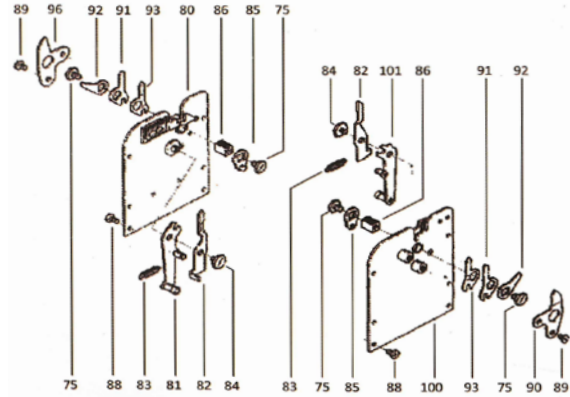

Düğümleyici 490L Yedek Parça

Düğümleyici 590L Yedek Parça

ASH | 3008

SYNTHETIC MAN MADE & COTTON BLENDED	Ne.10 Ne. 110	Z S	39 Z2 39 S2	C2	
%100 COTTON YARNS	Ne.6 Ne.110	Z S	92 Z2 92 S2	C1	
LONG STAPLE YARNS WORSTED SEMIWORSTED OF WOOL OR BLENDED	Nm. 18 Nm. 90	Z-S	51 W	C3	
	Nm. 12 Nm. 24	Z-S	53 W		
	Nm. 7 Nm. 12	Z-S	75 W		