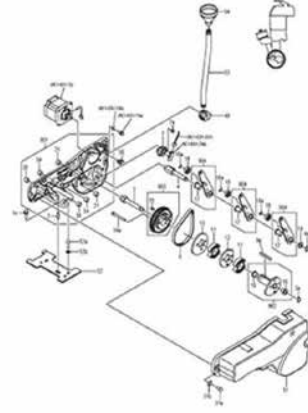

ASH | 727

9C1-560

Index No.	Parts Name
9C1-560-001a	Bolt
9C1-560-002	Stud
9C1-560-003	Shaft
9C1-560-003a	Ring
9C1-560-004	Shaft
9C1-560-004a	Ring
9C1-560-007	Holder
9C1-560-007a	Bolt
9C1-560-008	(Muratec Spec.) Belt
9C1-560-009a	Key
9C1-560-010	Bush
9C1-560-011	Spacer
9C1-560-012	Cam
9C1-560-013	Cam
9C1-560-014a	Bolt
9C1-560-015	Magnet

Index No.	Parts Name
9C1-560-017	Bush
9C1-560-018	Bearing
9C1-560-018a	Ring
9C1-560-019	Spacer
9C1-560-021	Bush
9C1-560-034	Bush
9C1-560-038	Bush
9C1-560-049	Packing
9C1-560-050	Cable Clamp
9C1-58A-051	Cover
9C1-560-051a	Bolt
9C1-560-051b	Washer
9C1-560-052	Base
9C1-560-052a	Bolt
9C1-560-052b	Washer