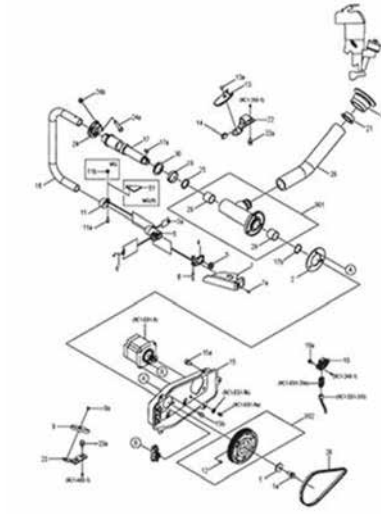

ASH | 723

9C1-300

Index No.	Parts Name
9C1-300-021	Bush
9C1-300-022	Bracket
9C1-300-022a	Bolt
9C1-300-023	Bracket
9C1-300-023a	Bolt
9C1-300-024	Holder
9C1-300-024a	Bolt
9C1-300-024b	Nut
9C1-300-025	Spacer
9C1-300-026	(Muratec Spec.) Belt
9C1-300-028	Hose
9C1-300-029	Bush

Index No.	Parts Name
9C1-300-030	Sheet
9C1-300-031	Guide
9C1-300-901	Boss Assy
9C1-300-902	(Muratec Apec.) Pulley Assy
9C1-240-001	Frame
9C1-260-001	Holder
9C1-480-001	Guide
9C1-E01-009	(Muratec Apec.) Motor
9C1-E01-009a	Bolt
9C1-E01-009b	Washer
9C1-E01-254	Sensor
9C1-E01-355	Cable Assy