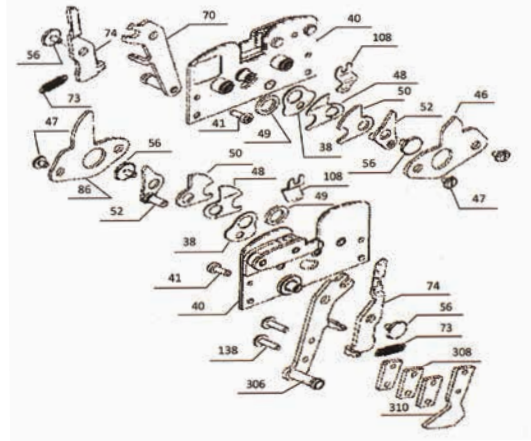

Düğümleyici 690L Yedek Parça

ASH | 3009