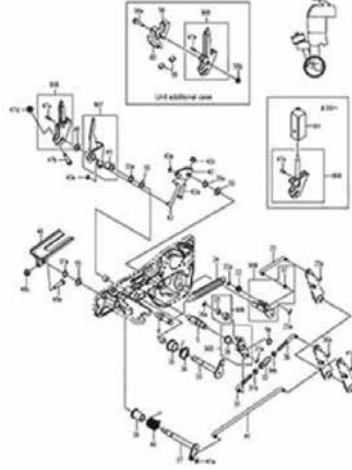

ASH | 729

9C1-560

Index No.	Parts Name
9C1-560-042c	Nut
9C1-560-043	Rod
9C1-560-043a	Ring
9C1-560-045	Bush
9C1-560-046	Spacer
9C1-560-047a	Pin
9C1-560-047b	Bolt
9C1-560-047d	Nut
9C1-560-048	Jector
9C1-560-048a	Bolt
9C1-560-048c	Nut
9C1-560-055	Spacer

Index No.	Parts Name
9C1-560-057	Collar
9C1-560-058	Stopper
9C1-560-058a	Bolt
9C1-560-058b	Nut
9C1-560-059	Insulator
9C1-560-060	Collar
9C1-560-061	Adaptor
9C1-560-905	Lever Assy
9C1-560-906	Roller Assy
9C1-560-907	Criker Assy
9C1-560-908	Peg
9C1-560-909	Lever Assy